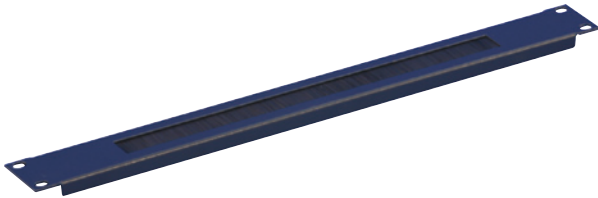

Panneaux passe-câbles 1U à balai

Panneaux équipés d'une brosse. Matériau : acier laminé à froid d'épaisseur 1,2mm. Couleur : noire.

Référence	Dimensions (mm)	Compatible lignes
71080	482.6x44x12	30 100 300 800
		✓ ✓ ✓ ✓