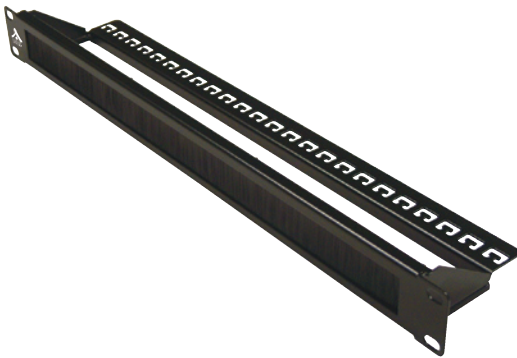

Panneaux passe-câbles 1U à balai

Panneaux passe-câbles 1U à balai équipés d'un plateau arrière de fixation

Panneaux équipés d'une brosse et d'un plateau amovible arrière de fixation des câbles. Couleur : noire.

Référence	Compatible lignes
71259	30 100 300 800