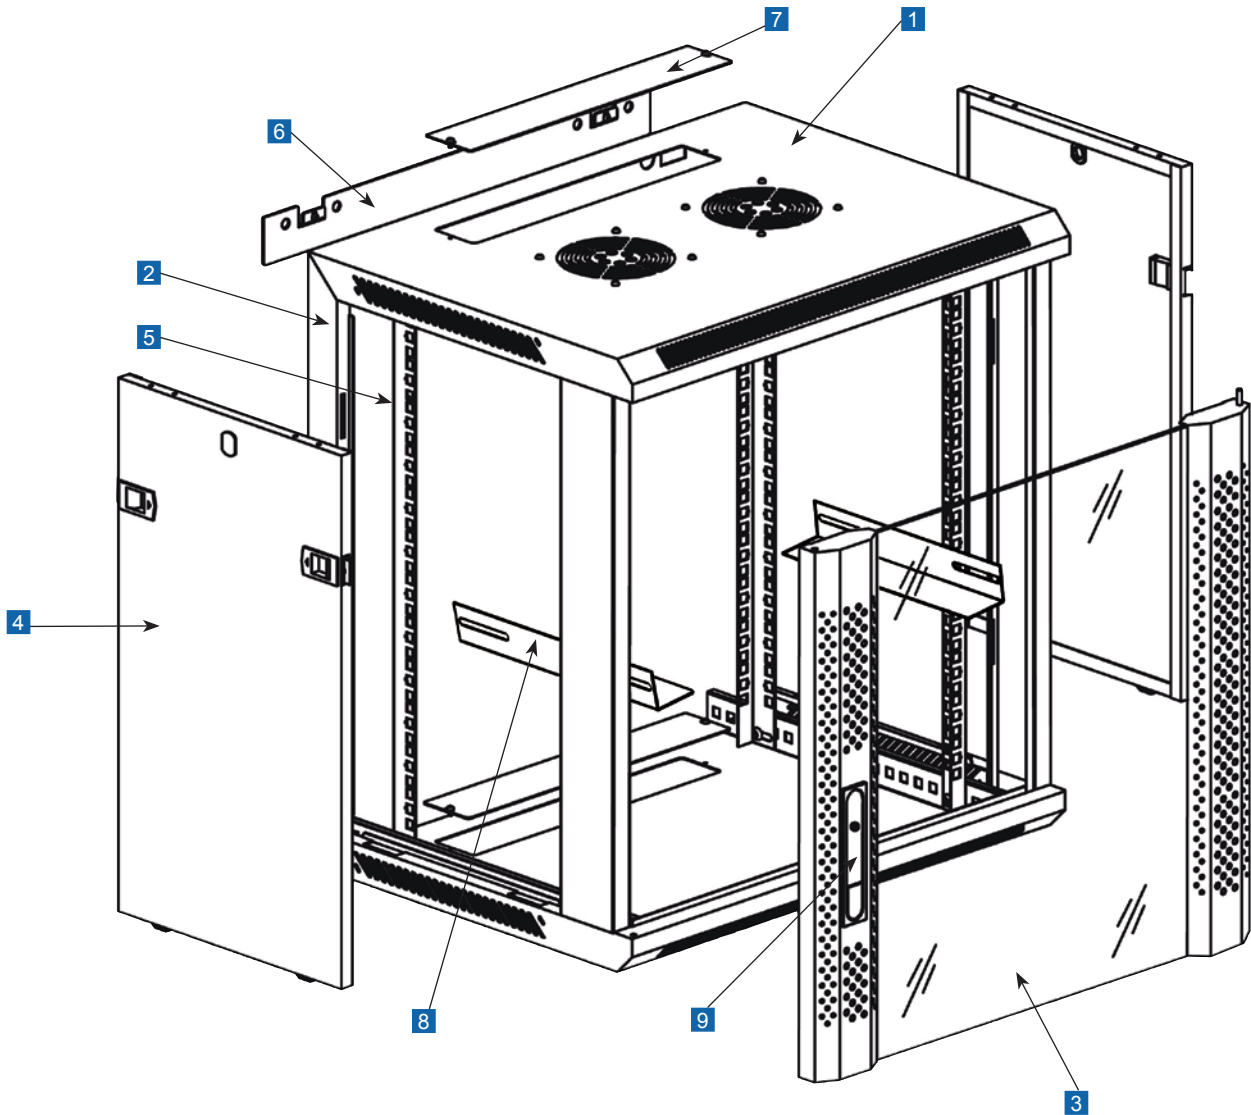

Ligne 100 coffrets muraux 19" charge admissible 60kg

La "ligne 100" est d'un rapport Qualité-Prix inégalé à ce jour.

La porte avant en verre de sécurité teinté assure une plus grande résistance au choc. Elle est munie d'une poignée pivotante avec serrure et fournie avec deux clés. L'angle d'ouverture de la porte est supérieur à 180°. Les capots supérieur et inférieur du coffret sont équipés de couvercles pour l'entrée des câbles. Ainsi les câbles peuvent être passés au dessus ou en dessous du coffret.

Les panneaux latéraux du coffret sont démontables facilitant ainsi l'accès en côté. Ces derniers peuvent être dotés en option d'une serrure pour un maximum de sécurité.

Les ventilateurs s'installent sur le capot supérieur ou sur le fond du coffret selon préférence.

- Entrée de câbles haute et basse.
- Capacité de chargement : 60KG.
- Porte avant en verre de sécurité teinté.
- Panneaux latéraux démontables.
- Serrure très robuste.
- Indice de protection : IP20.
- Respectent les normes ANSI / EIA RS-310-D, IEC297-2, DIN41494, Part1, Part7, DIN41494 standard.
- Peinture poudre.
- Épaisseur : cadres, support : 1,5mm; bord porte avant : 1,2mm; autres 0,8mm; verre : 5mm.
- Autres : acier laminé à froid.
- Visserie de fixation 19".
- Kit de mise à la masse.
- Un jeu d'équerres fourni.

Ligne 100 coffrets muraux 19" charge admissible 60kg

Éclaté du coffret ligne 100.

- 1 Capot supérieur
- 2 Cadre
- 3 Porte avant
- 4 Panneau latéral
- 5 Montant
- 6 Accroche murale
- 7 Couvercle entrée des câbles
- 8 Rail en L
- 9 Poignée pivotante avec serrure