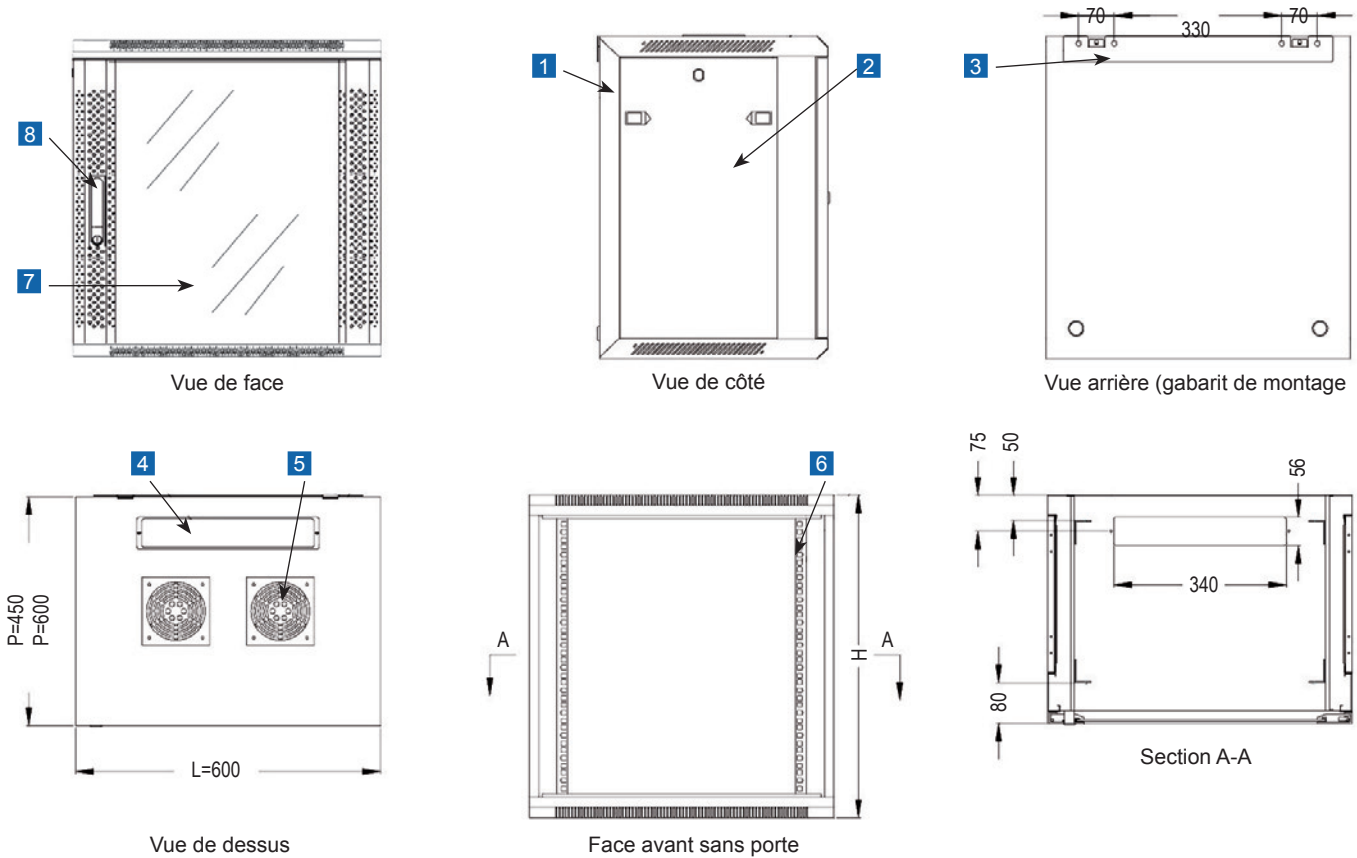

- Entrée de câbles haute et basse.
- Capacité de chargement : 60KG.
- Porte avant en verre de sécurité teinté.
- Panneaux latéraux démontables.
- Serrure très robuste.
- Indice de protection : IP20.
- Respectent les normes ANSI / EIA RS-310-D, IEC297-2, DIN41494, Part1, Part7, DIN41494 standard.
- Peinture poudre.
- Épaisseur : cadres, support : 1,5mm; bord porte avant : 1,2mm; autres 0,8mm; verre : 5mm.
- Autres : acier laminé à froid.
- Visserie de fixation 19".
- Kit de mise à la masse.
- Un jeu d'équerres fourni.

Ligne 100 coffrets muraux 19" charge admissible 60kg

Éclaté du coffret ligne 100.

- 1 Capot supérieur
- 2 Cadre
- 3 Porte avant
- 4 Panneau latéral
- 5 Montant
- 6 Accroche murale
- 7 Couvercle entrée des câbles
- 8 Rail en L
- 9 Poignée pivotante avec serrure

Ligne 100 coffrets muraux 19" charge admissible 60kg

Dimensions principales.

- 1 Cadre
- 2 Panneau latéral
- 3 Panneau de fixation
- 4 Obturateur d'entrée de câbles
- 5 Obturateur d'aération
- 6 Montant
- 7 Porte avant
- 8 Poignée pivotante avec serrure

Éléments du coffret ligne 100 :

N°	Désignations	Quantités	Matériaux	Finitions	Remarques
1	Cadre	2	SPCC acier laminé à froid épaisseur 1,2	Peinture poudre	
2	Panneau latéral	2	SPCC acier laminé à froid épaisseur 1,2	Peinture poudre	
3	Panneau de fixation	1	SPCC acier laminé à froid épaisseur 1,2	Peinture poudre	
4	Obturateur d'entrée de câbles	2	SPCC acier laminé à froid épaisseur 1,2	Peinture poudre	
5	Obturateur d'aération	2	SPCC acier laminé à froid épaisseur 1,2	Peinture poudre	
6	Montant	4	SPCC acier laminé à froid épaisseur 1,5	Peinture poudre	
7	Porte avant	1	Verre de sécurité 5mm / SPCC acier 1,2	Peinture poudre	Porte en verre renforcé
8	Poignée pivotante avec serrure	1			Avec 2 clés
9	Écrou carré M6	10	Acier	Couleur zinc	
10	Vis à tête conique M6	10	Acier	Couleur zinc	M8x60
11	Clé Allen	1	Acier	Noir	