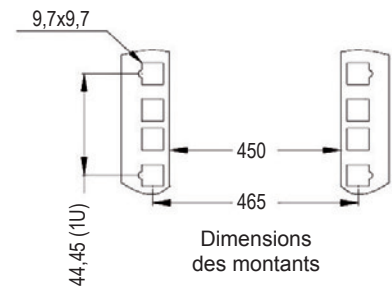

- Entrée de câbles haute et basse.
- Capacité de chargement : 60KG.
- Porte avant en verre de sécurité teinté.
- Panneaux latéraux démontables.
- Serrure très robuste.
- Indice de protection : IP20.
- Respectent les normes ANSI / EIA RS-310-D, IEC297-2, DIN41494, Part1, Part7, DIN41494 standard.
- Peinture poudre.
- Épaisseur : cadres, support : 1,5mm; bord porte avant : 1,2mm; autres 0,8mm; verre : 5mm.
- Autres : acier laminé à froid.
- Visserie de fixation 19".
- Kit de mise à la masse.
- Un jeu d'équerres fourni.

Références	Capacités	LxPxH (mm)
71233	4U	600x450x280
71234	6U	600x450x368
71235	6U	600x600x368
71236	9U	600x450x501
71237	9U	600x600x501
71238	12U	600x450x635
71239	12U	600x600x635
71240	15U	600x450x769
71241	15U	600x600x769
71242	18U	600x450x901
71243	18U	600x600x901
71230	Kit de fixation universel pour coffret	

Ligne 100 coffrets muraux 19" charge admissible 60kg

Éclaté du coffret ligne 100.

- 1 Capot supérieur
- 2 Cadre
- 3 Porte avant
- 4 Panneau latéral
- 5 Montant
- 6 Accroche murale
- 7 Couvercle entrée des câbles
- 8 Rail en L
- 9 Poignée pivotante avec serrure

Ligne 100 coffrets muraux 19" charge admissible 60kg

Dimensions principales.

- 1 Cadre
- 2 Panneau latéral
- 3 Panneau de fixation
- 4 Obturateur d'entrée de câbles
- 5 Obturateur d'aération
- 6 Montant
- 7 Porte avant
- 8 Poignée pivotante avec serrure