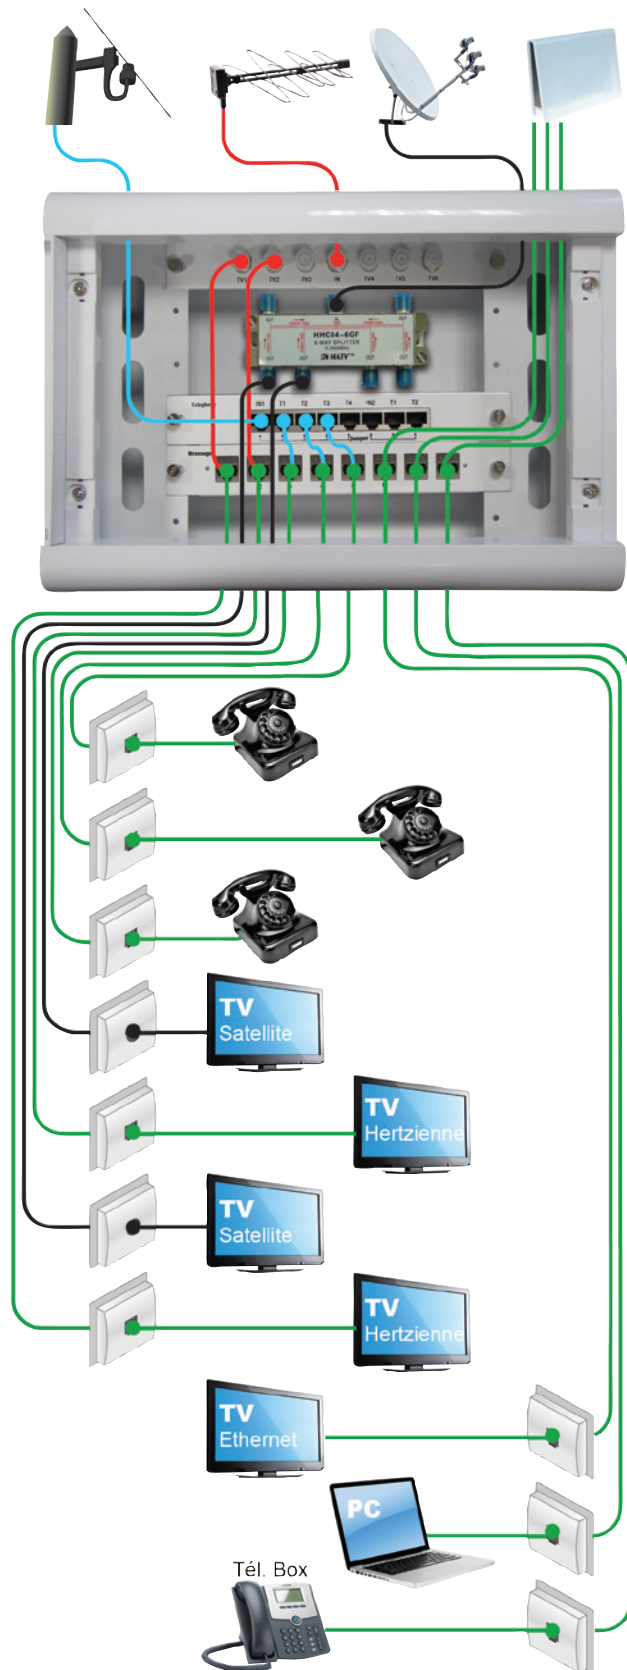

Coffrets multimédia® COMPACTS

5. L'installation nécessitera également les composants permettant de relier les points de câblage du coffret aux prises terminales dans le logement : câbles, connecteurs et plastrons non fournis dans ce kit.

Capacité de la configuration :

Nombre de prises desservies :

- 2 prises RJ45 pour la télévision hertzienne.
- 2 prises coaxiales pour la télévision satellite. Il reste 4 prises coaxiales en réserve et distribuables.
- 3 prises RJ45 pour le téléphone analogique FT.
- 1 prise RJ45 pour le téléphone de la box.
- 1 prise RJ45 pour Internet.
- 1 prise RJ45 pour la télévision Ethernet.

Bien entendu, cette configuration offre d'autres solutions de brassage. Il est également possible d'ajouter un module de brassage réf. 36019 afin de disposer de plus de possibilités, notamment au cas où vous choisissez de brasser la télévision satellite au format RJ45. Dans ce cas, le câble réseaux devra impérativement être en Grade 3+ à 2150 Mhz.

Référence	Quantité
36000	1 pièce

- Ligne réseaux au format RJ45
- Ligne téléphonique sur le réseau
- Ligne hertzienne sur le réseau
- Ligne satellite au format coaxial