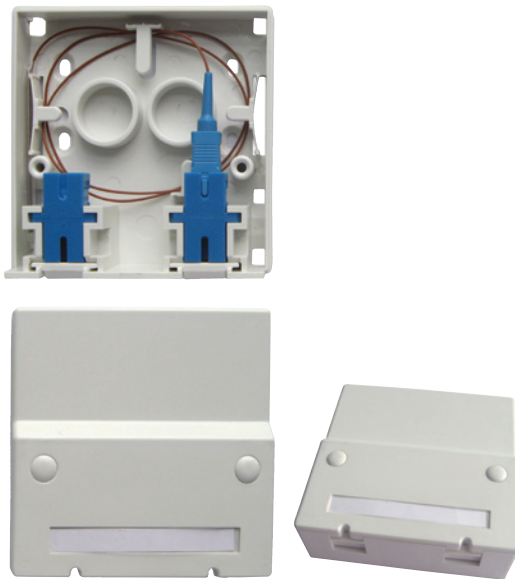

### Prises terminales FTTx 2 ports pour traversées de cloison SC simplex

Idéales pour les applications FTTh, FTTo, FTTd (Fibre to the Home / Office / Desk).

Prises terminales FTTx à deux empreintes avec obturateurs pour traversées de cloison SC simplex ou LC duplex.

4 entrées de câbles possibles.

Étiquettes de marquage incluses.

IP 63.

Fonction : Terminaison de la fibre.

Traversées : SC simplex ou LC duplex.

Dimensions (HxLxP) : 86x86x25mm.

Référence  
85104

### Boîtiers FTTx 4 ports pour traversées de cloison SC simplex / LC duplex

Montage mural intérieur.

Appropriés pour 4 traversées SC simplex ou 4 traversées LC duplex.

Capacité maximum de 8 fibres.

IP 63.

Fonction : Terminaison de la fibre.

Traversées : SC simplex ou LC duplex.

Dimensions (HxLxP) : 150x110x30mm.

Référence  
85105