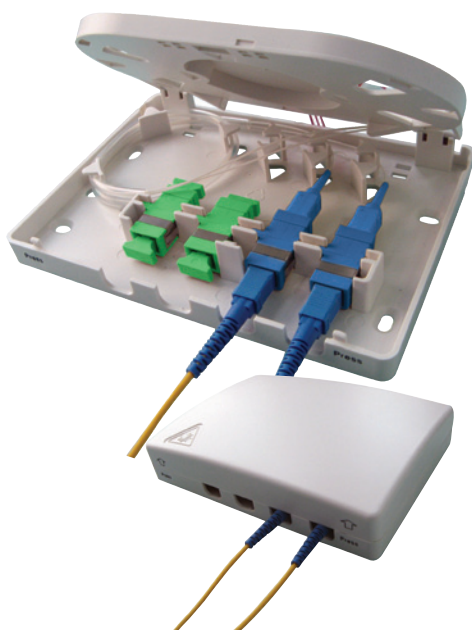

### Prises terminales FTTx 2 ports pour traversées de cloison SC simplex

Idéales pour les applications FTTh, FTTo, FTTd (Fibre to the Home / Office / Desk).

Prises terminales FTTx à deux empreintes avec obturateurs pour traversées de cloison SC simplex ou LC duplex.

4 entrées de câbles possibles.

Étiquettes de marquage incluses.

IP 63.

Fonction : Terminaison de la fibre.

Traversées : SC simplex ou LC duplex.

Dimensions (HxLxP) : 86x86x25mm.

Référence  
85104

### Boîtiers FTTx 4 ports pour traversées de cloison SC simplex / LC duplex

Montage mural intérieur.

Appropriés pour 4 traversées SC simplex ou 4 traversées LC duplex.

Capacité maximum de 8 fibres.

IP 63.

Fonction : Terminaison de la fibre.

Traversées : SC simplex ou LC duplex.

Dimensions (HxLxP) : 150x110x30mm.

Référence  
85105