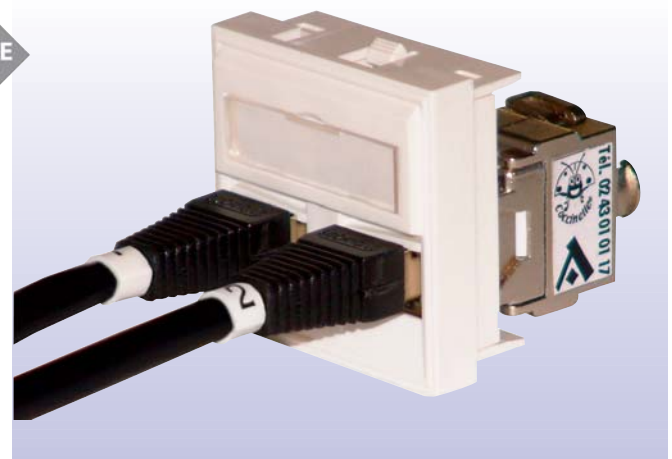

Plastron vendu seul.

Réf. 71011