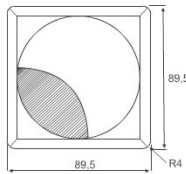

2
CABLE
MANAGEMENT

TOP ACCESS
Exit Q

Finition acier

Obturateur en ZAMAK
80mm de diamètre

perçage : diamètre 80mm
conditionnement : x12

Finition laquée:	Référence :
Blanc	2068.718
Chrome	2068.736
Chrome mat	2068.742
Noir	2068.766
Acier	2068.772
Alu Ral 9006	2068.788