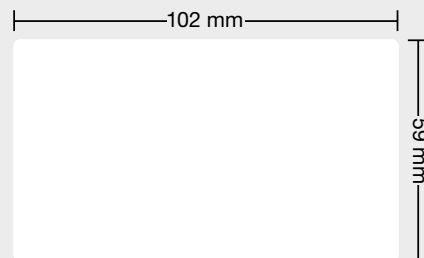

Étiquettes de 102 mm x 59 mm pour gros volumes

Adhésif permanent, papier blanc, 575 étiquettes/rouleau, 2 rouleaux/boîte

N° article	Description
S0947420	Étiquettes d'expédition grand format pour gros volumes