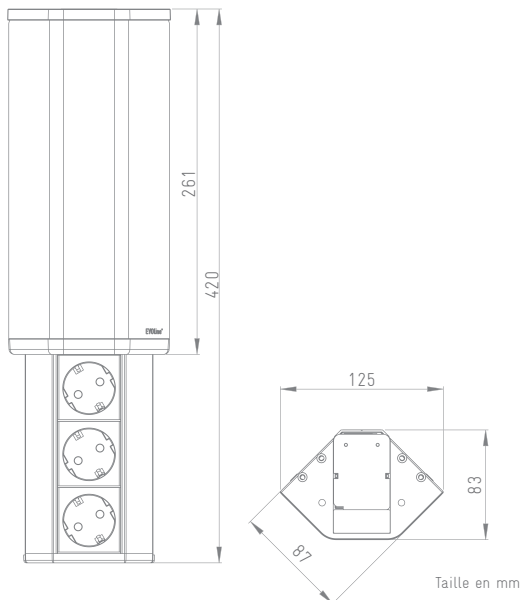

# EV0line® V-Port

reddot design award  
winner 2015

Utilise chaque coin. Pour cuisine, bars, bureaux.

# EVoline® V-Port

Sous un placard de cuisine, il y a presque toujours de la place tout d'abord dans le coin avec le mur ou près de l'armoire haute. C'est ici précisément que l'EVoline V-Port est monté.

Le V-Port est raccordé par un module enfichable spécial sur le côté supérieur. Une fois fermé, le V-Port est un boîtier élégant avec un diaphragme en aluminium en apparence inox. D'une douce pression, il devient une multiprise montable, au choix aussi avec chargeur USB.