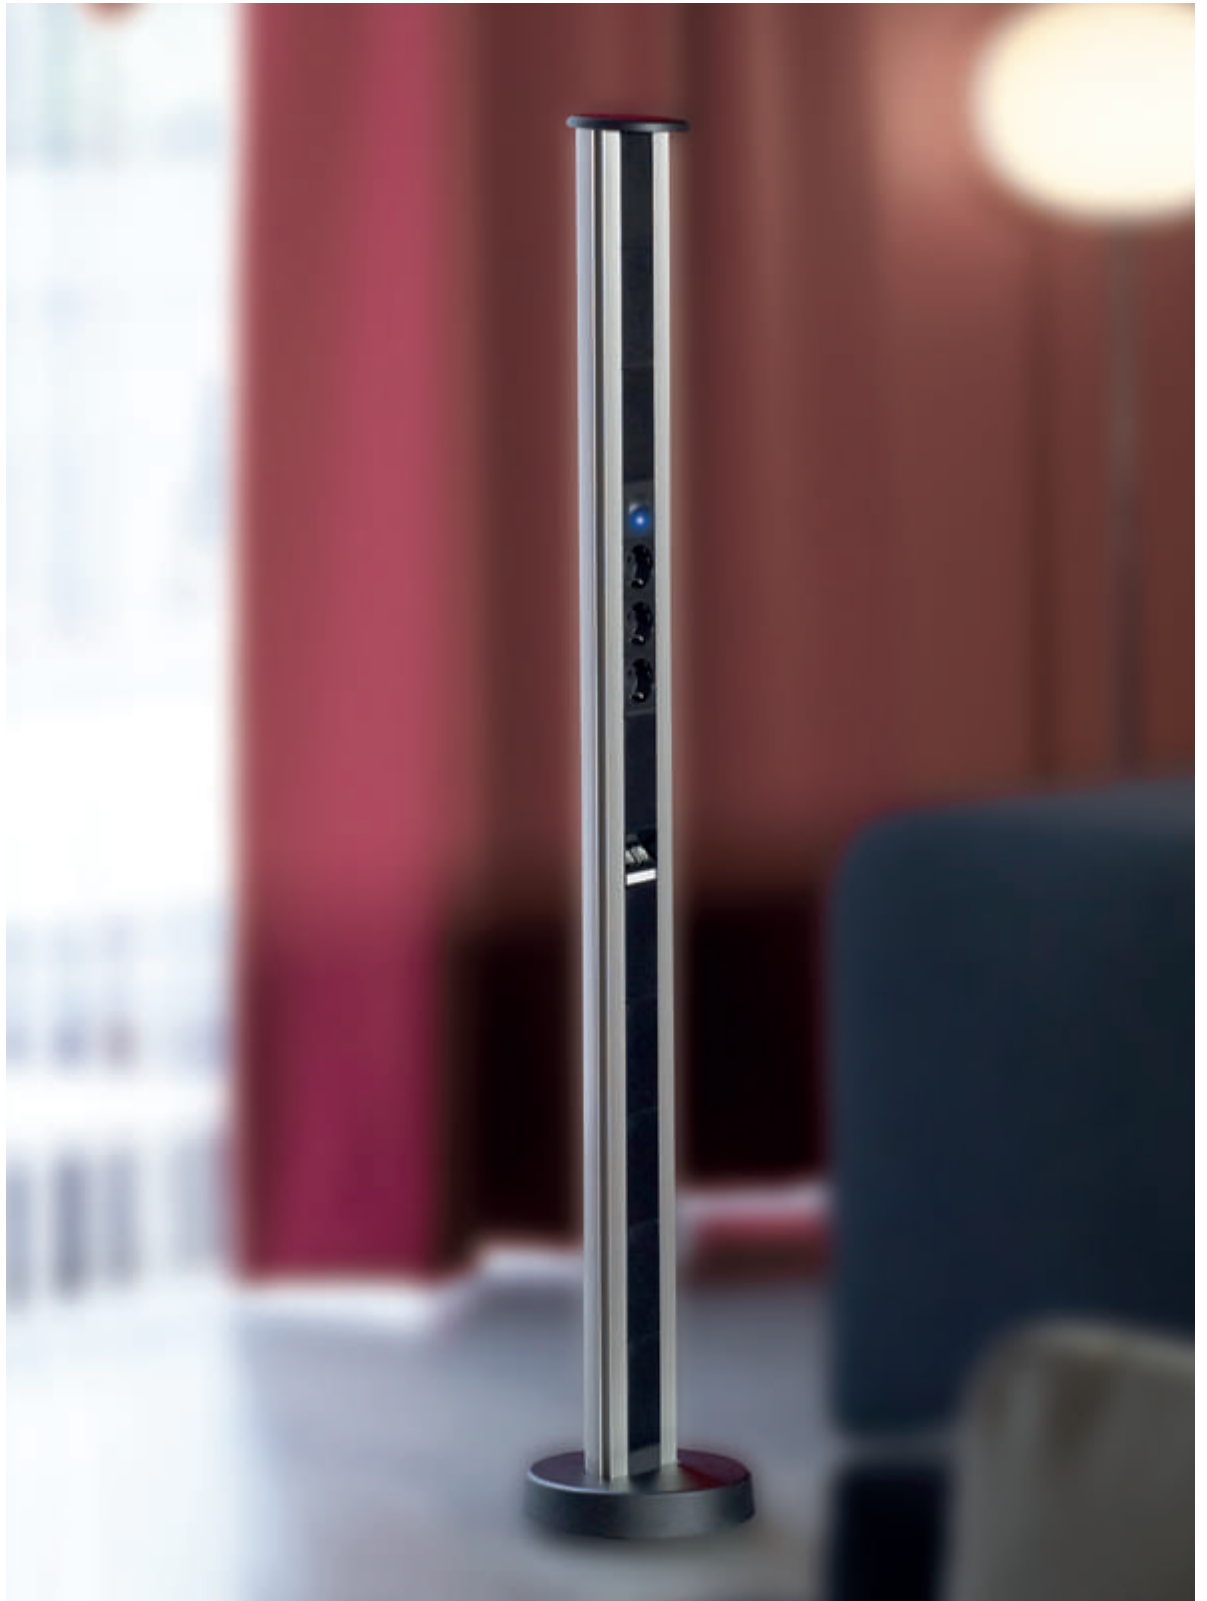

EVOLine® Vertical

EVoline® Vertical

L'EVoline Vertical se tient librement dans la pièce, stable sur un pied en fonte massive. Vertical, mobile et prenant peu de place, c'est la solution idéale pour les bureaux, les hôtels et les salles de vente.

Avec une hauteur allant jusqu'à 1,20 m l'EVoline Vertical rend le pontage fastidieux vers les prises murales fastidieux : Les raccordements courant, multimédias et données peuvent être atteints, car à une hauteur confortable.

Profil	Aluminium
Pied stable	Fonte massive
Montage	Librement Installable
Configurable	oui

Taille en mm