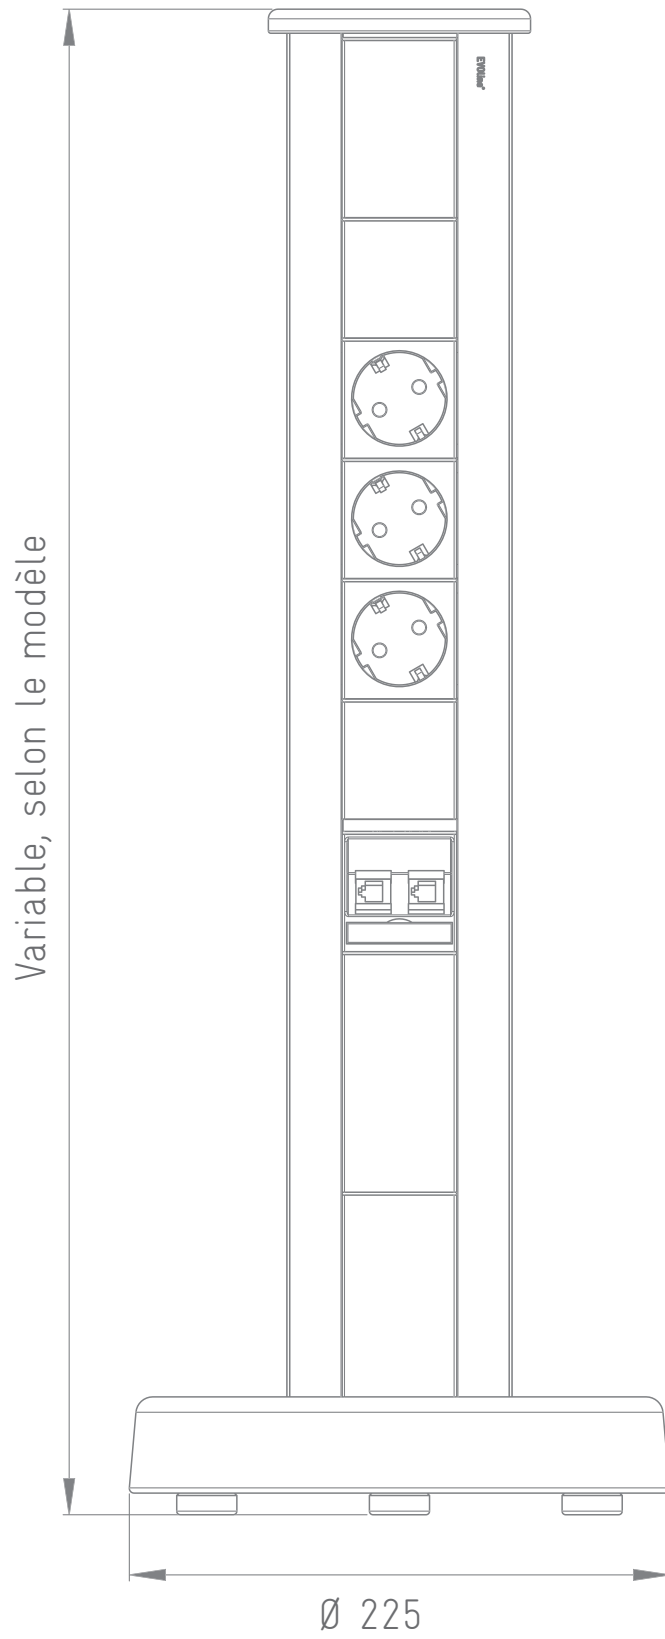

EVOLine® Vertical

EVoline® Vertical

L'EVoline Vertical se tient librement dans la pièce, stable sur un pied en fonte massive. Vertical, mobile et prenant peu de place, c'est la solution idéale pour les bureaux, les hôtels et les salles de vente.

Avec une hauteur allant jusqu'à 1,20 m l'EVoline Vertical rend le pontage fastidieux vers les prises murales fastidieux : Les raccordements courant, multimédias et données peuvent être atteints, car à une hauteur confortable.

Profil	Aluminium
Pied stable	Fonte massive
Montage	Librement Installable
Configurable	oui

Taille en mm