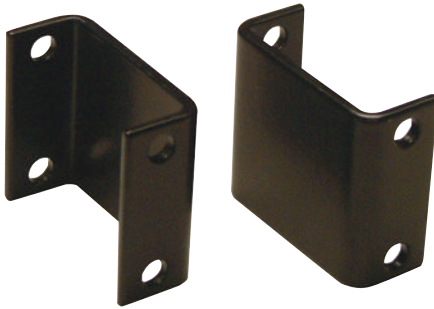

Kits décaissement panneau 19" avec 2 équerres

Ces kits sont composés de deux équerres en acier. Couleur : noir.
Dimensions (L x H x P) : 20mm x 1U x 50mm. Fournis avec un jeu de quatre boulons.

Référence	Compatible lignes
11387	30 100 500 800
	✓ ✓ ✓ ✓