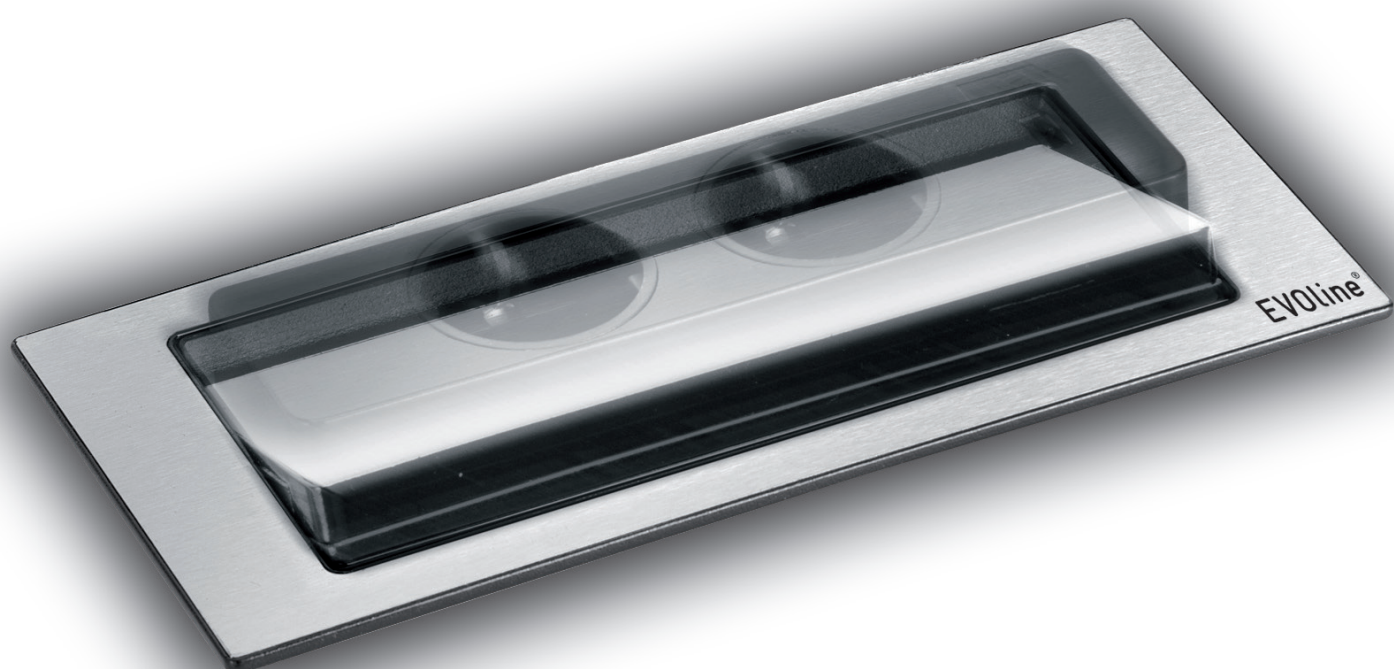

EV0line[®]
ePlace Design

EV0line[®] BackFlip

Nouveau

schulte
elektrotechnik

invented and made by
Schulte Elektrotechnik,
Lüdenscheid, Germany.

Cuisine
+ eau – aucun
problème

Cuisine + eau – aucun problème.

Conçu pour les cuisines : À l'abri de l'eau. Trouve sa place au-dessus de tout tiroir.

S'ouvre par simple pression du doigt. Fermer : tourner, tout simplement. Montage rapide.

Pour les bureaux : un chef d'œuvre design.

Description

Image

Version

N° d'article

EV0line BackFlip

Pour le montage dans les plans de travail jusqu'à 40 mm d'épaisseur.
Profondeur de montage totale : 53 mm

Extérieur : acier inoxydable massif brossé, boîtier pour raccordements électriques en plastique noir.

1592 7100 0100

Équipement :

2 x prise VDE, 0°, 16 A, avec protection contre les contacts accidentels
1 x chargeur USB de type A uniquement avec fonction de recharge, sans connexion PC, pour appareils courants disposant d'un port USB tels que : téléphones mobiles, lecteurs MP3, produits Apple (iPhone, iPad)* et autres appareils mobiles.

Réagit à la pression du doigt

Hauteur de montage 53 mm

Fermeture rapide

Être disponible à partir de 4ème trimestre 2014 devrait

3

* ™ Apple Computer Inc.

EVOLine®

ePlace Design