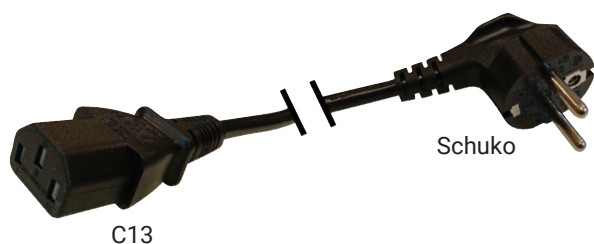

- 1 Interrupteur Marche/Arrêt
- 2 Témoins lumineux
- 3 Prises de sortie schuko (x8)
- 4 Prise d'alimentation
- 5 Port Usb

Références	Puissances Consommées (Volt Ampère)	Puissances Utilisables (Watt)	Code remise
32001	600VA	360W	A300
32003	1000VA	600W	A300
INCLUS	1 Cordon d'alim. Schuko, 1 Cordon USB		