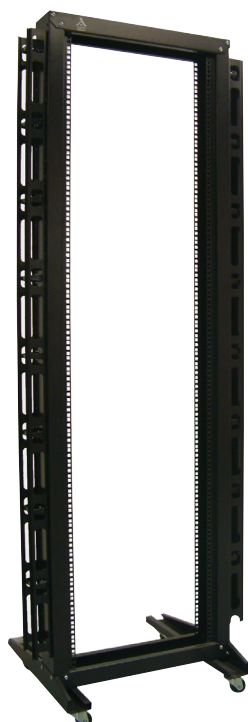

Les racks 19 pouces simples ou doubles

71294
Rack
simple

71295
Rack double
Profondeur
utile 450 mm

71372
Rack simple
avec jarretière
latérale

Les racks 19" sont livrés en kit à monter. Cette solution permet d'économiser d'importants frais de transport et facilite l'acheminement du rack sur le site d'installation. Le montage est simple et rapide.

Toutefois les racks 19" pourront être montés par nos soins sur demande et moyennant des frais de montage.

Les racks 19" sont d'une qualité très soignée contribuant dans une forte proportion à valoriser vos installations réseaux, de couleur noire satinée ces racks sont d'une finition exceptionnelle.

Caractéristiques :

- Charge admissible : 150kg.
- Peinture poudre noire satinée RAL 9004.
- Acier laminé à froid.
- Respectent les normes : ANSI / EIA RS-310-D, IEC297-2, DIN41491, PART1, DIN 41494, PART7, ETSI standard. (pour la référence 71294).
- Respectent les normes : ANSI / EIA RS-310-D, IEC297-2, DIN41494, PART1, DIN41494, PART7, ETSI standard. (pour la référence 71295).