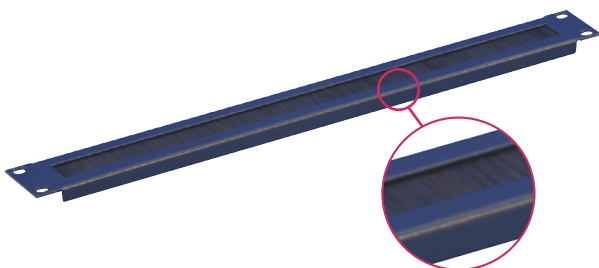

LISTE DES ACCESSOIRES COMPOSANTS LE PACK

Sortie :
7 Prises standards
Européenne

1 Bandeau PDU 19" 1U, 7 prises fr avec interrupteur à voyant lumineux

- 7 prises FR Type E CEE 7 / 7
- Câble 3 x 1,5mm²,
- Sortie de câble en côté,
- Protection arrêt intempêtif,
- Les bandeaux sont en aluminium laqué époxy noir mat.

Références	Entrée	Nombre de prises	Compatible lignes			
			30	100	500	800
71109	Schuko	7	✓	✓	✓	✓

1 Plateau modem pour baies 19"

- Profondeur : 335mm.
- Matériau : acier laminé à froid d'épaisseur 1,5mm.
- Couleur : noir.
- Ces plateaux sont compatibles avec les racks 19" simples ou doubles.

Références	Charges	Capacité-Prof.	Compatible lignes			
			30	100	500	800
71133	15kg	1U - 280mm	✓	✓	✓	✓

2 Panneau d'entrée de câbles à balais pour baie/COFFRET

- Panneaux 19" 1U équipés d'une brosse.
- Matériau : acier laminé à froid d'épaisseur 1,2mm.

Références	Compatible lignes			
	30	100	500	800
71080	✓	✓	✓	✓

1 panneau SOCAMONT FTP KEYSTONE

Permettent le montage de la plupart des onnecteurs "noyau" du marché.

- Nous recommandons le montage des jacks COCCINELLE[®] "noyau" FTP SOCAMONT particulièrement solides et rapides à connectoriser.
- Le plateau arrière de fixation des câbles est amovible et facilite le travail durant le câblage dans la baie.
- La finition est soignée en noir satiné.
- Le standard de la gamme est en 24 ports.
- Caractéristiques : dimension 19 pouces d'une très grande robustesse.