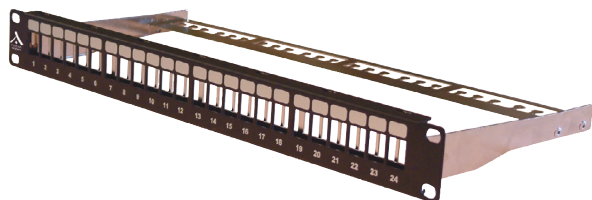

LISTE DES ACCESSOIRES COMPOSANTS LE PACK

Sortie :
7 Prises standards
Européenne

1 Bandeau PDU 19" 1U, 7 prises fr avec interrupteur à voyant lumineux

- 7 prises FR Type E CEE 7 / 7
- Câble 3 x 1,5mm²,
- Sortie de câble en côté,
- Protection arrêt intempêtif,
- Les bandeaux sont en aluminium laqué époxy noir mat.

Références	Entrée	Nombre de prises	Compatible lignes			
			30	100	500	800
71109	Schuko	7	✓	✓	✓	✓

1 Plateau modem pour baies 19"

- Profondeur : 335mm.
- Matériau : acier laminé à froid d'épaisseur 1,5mm.
- Couleur : noir.
- Ces plateaux sont compatibles avec les racks 19" simples ou doubles.

Références	Charges	Capacité-Prof.	Compatible lignes			
			30	100	500	800
71133	15kg	1U - 280mm	✓	✓	✓	✓

2 Panneau d'entrée de câbles à balais pour baie/COFFRET

- Panneaux 19" 1U équipés d'une brosse.
- Matériau : acier laminé à froid d'épaisseur 1,2mm.

Références	Compatible lignes			
	30	100	500	800
71080	✓	✓	✓	✓

1 panneau SOCAMONT FTP KEYSTONE

Permettent le montage de la plupart des onnecteurs "noyau" du marché.

- Nous recommandons le montage des jacks COCCINELLE[®] "noyau" FTP SOCAMONT particulièrement solides et rapides à connectoriser.
- Le plateau arrière de fixation des câbles est amovible et facilite le travail durant le câblage dans la baie.
- La finition est soignée en noir satiné.
- Le standard de la gamme est en 24 ports.
- Caractéristiques : dimension 19 pouces d'une très grande robustesse.