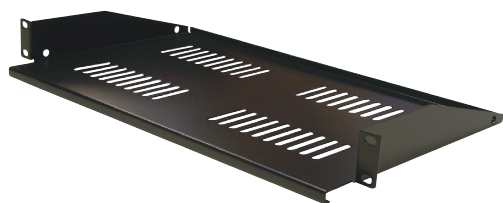

LISTE DES ACCESSOIRES COMPOSANTS LE PACK

Sortie :
7 Prises standards
Européenne

1 Bandeau PDU 19" 1U, 7 prises fr avec interrupteur à voyant lumineux

- 7 prises FR Type E CEE 7 / 7
- Câble 3 x 1,5mm²,
- Sortie de câble en côté,
- Protection arrêt intempêtif,
- Les bandeaux sont en aluminium laqué époxy noir mat.

Références	Entrée	Nombre de prises	Compatible lignes			
			30	100	500	800
71109	Schuko	7	✓	✓	✓	✓

1 Plateau modem pour baies 19"

- Profondeur : 335mm.
- Matériau : acier laminé à froid d'épaisseur 1,5mm.
- Couleur : noir.
- Ces plateaux sont compatibles avec les racks 19" simples ou doubles.

Références	Charges	Capacité-Prof.	Compatible lignes			
			30	100	500	800
71133	15kg	1U - 280mm	✓	✓	✓	✓

2 Panneau d'entrée de câbles à balais pour baie/COFFRET

- Panneaux 19" 1U équipés d'une brosse.
- Matériau : acier laminé à froid d'épaisseur 1,2mm.

Références	Compatible lignes			
	30	100	500	800
71080	✓	✓	✓	✓

1 panneau SOCAMONT FTP KEYSTONE

Permettent le montage de la plupart des onnecteurs "noyau" du marché.

- Nous recommandons le montage des jacks COCCINELLE[®] "noyau" FTP SOCAMONT particulièrement solides et rapides à connectoriser.
- Le plateau arrière de fixation des câbles est amovible et facilite le travail durant le câblage dans la baie.
- La finition est soignée en noir satiné.
- Le standard de la gamme est en 24 ports.
- Caractéristiques : dimension 19 pouces d'une très grande robustesse.