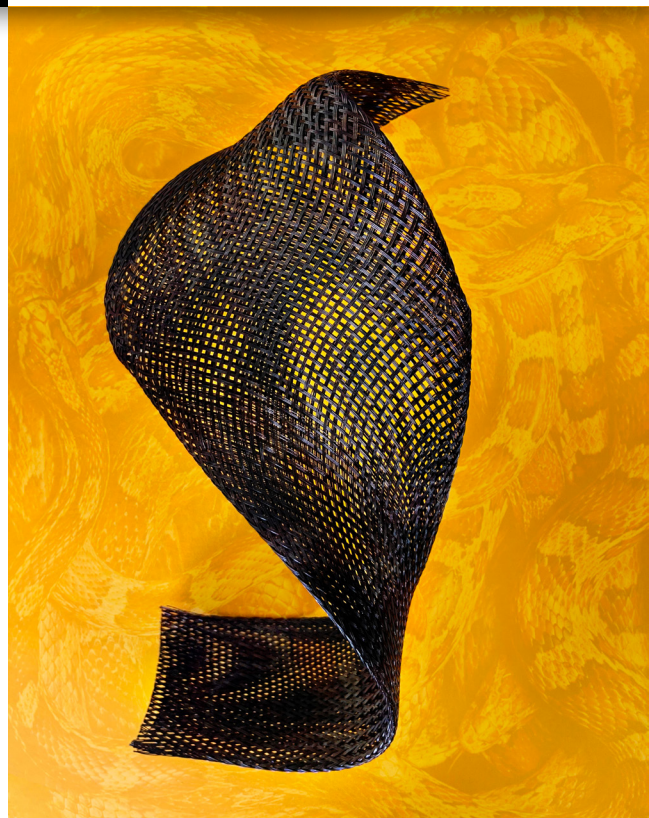

Gaine tressée expansible, pour l'organisation et la protection des câbles (faisceaux) et tubes

- ✓ Économique
- ✓ Pratique
- ✓ Résistante contre l'abrasion
- ✓ Extensible jusqu'à 2 fois sa taille

Matériau

↳ Polyester

Fusion

↳ + 240°C

Couleur

↳ Noire / Grise

Coupe

↳ Couteau à chaud

Température d'utilisation

↳ - 40°C à + 125°C

Conformité

↳ RoHS, UL94-2015, REACH, Halogen free