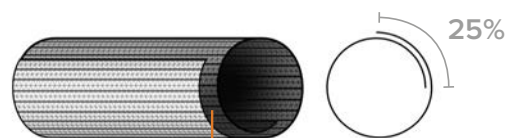

### Conformité

↳ RoHS, UL94-2015,  
Halogen free

↳ Autres coloris : Orange et Gris, nous consulter

Le chevauchement permet une installation facile sur les épissures et les connecteurs inclinés, sans exposer les fils et les câbles.