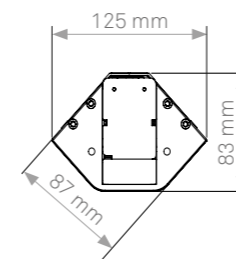

*Disponible avec des prises approuvées à l'international.*

Le V-Port est connecté via un module enfichable spécial sur le côté supérieur. Une fois fermé, le V-Port est un boîtier élégant avec un diaphragme en aluminium d'aspect inox. D'une légère pression, il devient une multiprise variable, en option avec chargeur USB.