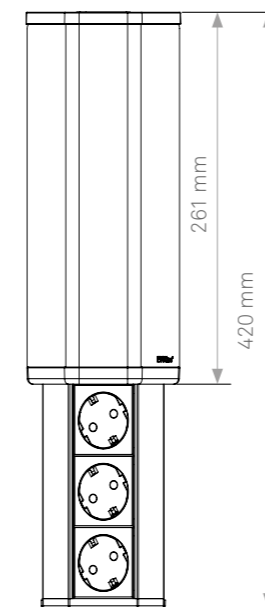

# EVoline® V-Port

**S'intègre à tous les coins des cuisines, des bars et du bureau.**

Il y a presque toujours de la place sous les meubles hauts d'une cuisine – plus particulièrement au coin du mur ou près d'une armoire haute. C'est précisément là que l'EvoLine V-Port est installé.

*Disponible avec des prises approuvées à l'international.*

Le V-Port est connecté via un module enfichable spécial sur le côté supérieur. Une fois fermé, le V-Port est un boîtier élégant avec un diaphragme en aluminium d'aspect inox. D'une légère pression, il devient une multiprise variable, en option avec chargeur USB.