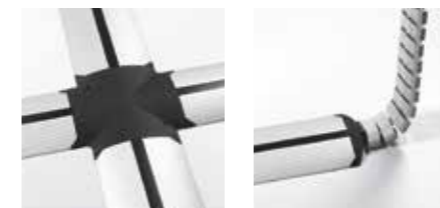

EVoline Bridge

L'Evoline Bridge apporte de l'ordre dans l'acheminement des câbles. Le rail est robuste, peut être traversé et est tellement plat qu'il ne présente aucun risque de trébucher. Dans leur boîtier robuste en aluminium anodisé, les câbles d'alimentation et de données sont transportés séparément dans deux chambres.

EVoline WireLane

Avec Evoline Wirelane, tous les câbles circulent de manière ordonnée. Le canal sous table en plastique peut être vissé, raccordé et est flexible. Les maillons individuels peuvent être connectés ou déconnectés.

EVoline Rail

Les raccords d'alimentation et de données n'ont pas tous besoin d'être accessibles sur la surface de la table. Pour les tables représentatives, une zone totalement libre est même souvent requise. Evoline Rail facilite le montage sous la table, notamment avec le clip pratique pour la fixation du WireLane.