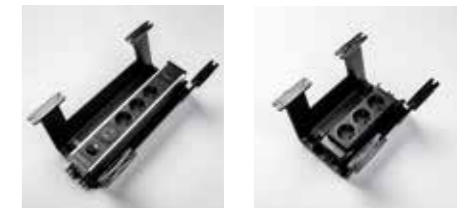

EVoline Bridge

L'Evoline Bridge apporte de l'ordre dans l'acheminement des câbles. Le rail est robuste, peut être traversé et est tellement plat qu'il ne présente aucun risque de trébucher. Dans leur boîtier robuste en aluminium anodisé, les câbles d'alimentation et de données sont transportés séparément dans deux chambres.

EVoline WireLane

Avec Evoline Wirelane, tous les câbles circulent de manière ordonnée. Le canal sous table en plastique peut être vissé, raccordé et est flexible. Les maillons individuels peuvent être connectés ou déconnectés.

EVoline Rail

Les raccords d'alimentation et de données n'ont pas tous besoin d'être accessibles sur la surface de la table. Pour les tables représentatives, une zone totalement libre est même souvent requise. Evoline Rail facilite le montage sous la table, notamment avec le clip pratique pour la fixation du WireLane.