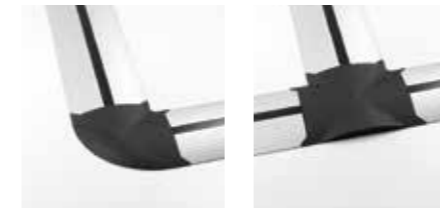

EVoline Bridge

L'Evoline Bridge apporte de l'ordre dans l'acheminement des câbles. Le rail est robuste, peut être traversé et est tellement plat qu'il ne présente aucun risque de trébucher. Dans leur boîtier robuste en aluminium anodisé, les câbles d'alimentation et de données sont transportés séparément dans deux chambres.

EVoline WireLane

Avec Evoline Wirelane, tous les câbles circulent de manière ordonnée. Le canal sous table en plastique peut être vissé, raccordé et est flexible. Les maillons individuels peuvent être connectés ou déconnectés.

EVoline Rail

Les raccords d'alimentation et de données n'ont pas tous besoin d'être accessibles sur la surface de la table. Pour les tables représentatives, une zone totalement libre est même souvent requise. Evoline Rail facilite le montage sous la table, notamment avec le clip pratique pour la fixation du WireLane.