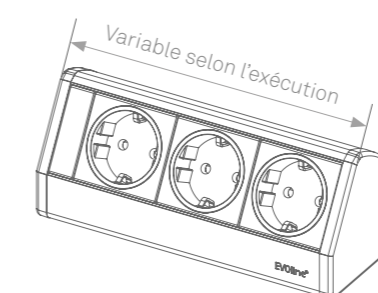

Différentes fixation

7, boulevard de l'Odet
35740 Pacé - France
+33 2 23 30 05 15
www.CableOrganizer.fr