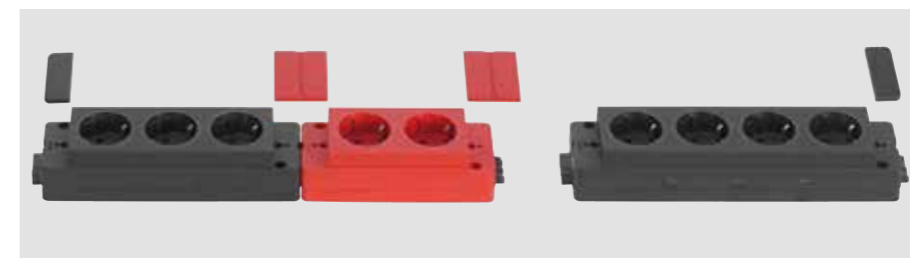

EVoline[®] Express

 CableOrganizer.fr[®]

La sécurité dès le départ.

Pour l'électrification des bureaux, Evoline mise sur une alimentation en énergie modulaire avec modules de sécurité décentralisés. L'Evoline Express sépare les circuits sensibles les uns des autres et garantit la sécurité de fonctionnement.

Disponible avec des prises approuvées au niveau international.

Systèmes de connecteurs possibles

Wieland GST 18i3
Prise

Wieland GST 18i3
Fiche

WAGO WINSTA
Prise

WAGO WINSTA
Fiche

Possibilités de raccordement de l'Express :