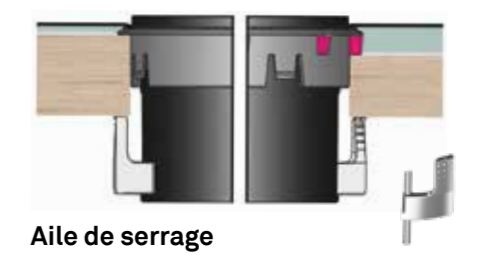

EVoline® One

Montage dans des meubles rembourrés.

Rouleaux de rembourrage pour rembourrage plat et haut.

7, boulevard de l'Odette
35740 Pacé - France
+33 2 23 30 05 15
www.CableOrganizer.fr