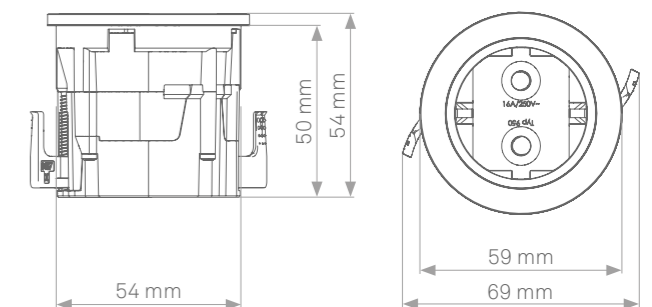

## Taille unique.

Evoline One, l'accès aux données et au courant. La douille ronde peut être installée horizontalement ou verticalement et peut être adaptée aux exigences individuelles grâce à la large gamme de modules d'insertion.

Disponible avec des prises approuvées à l'international.

En plus des inserts variables, Evoline propose également le couvercle rotatif sélectionnable individuellement. Que ce soit sur le lieu de travail, dans la salle de conférence, dans le salon ou dans la cuisine, Evoline One permet un accès rapide et sécurisé à l'électricité ou aux données – et ce de manière très compacte et discrète.