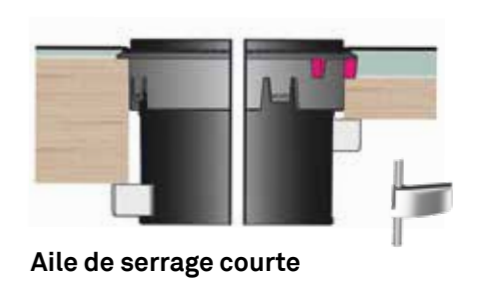

EVoline® One

Montage dans des meubles rembourrés.

Rouleaux de rembourrage pour rembourrage plat et haut.

7, boulevard de l'Odette
35740 Pacé - France
+33 2 23 30 05 15
www.CableOrganizer.fr