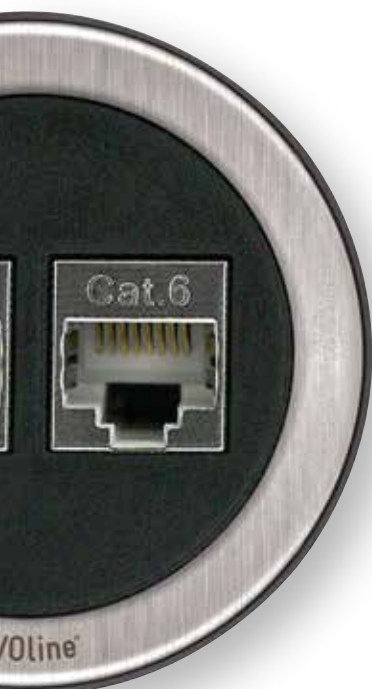

EVoline® One