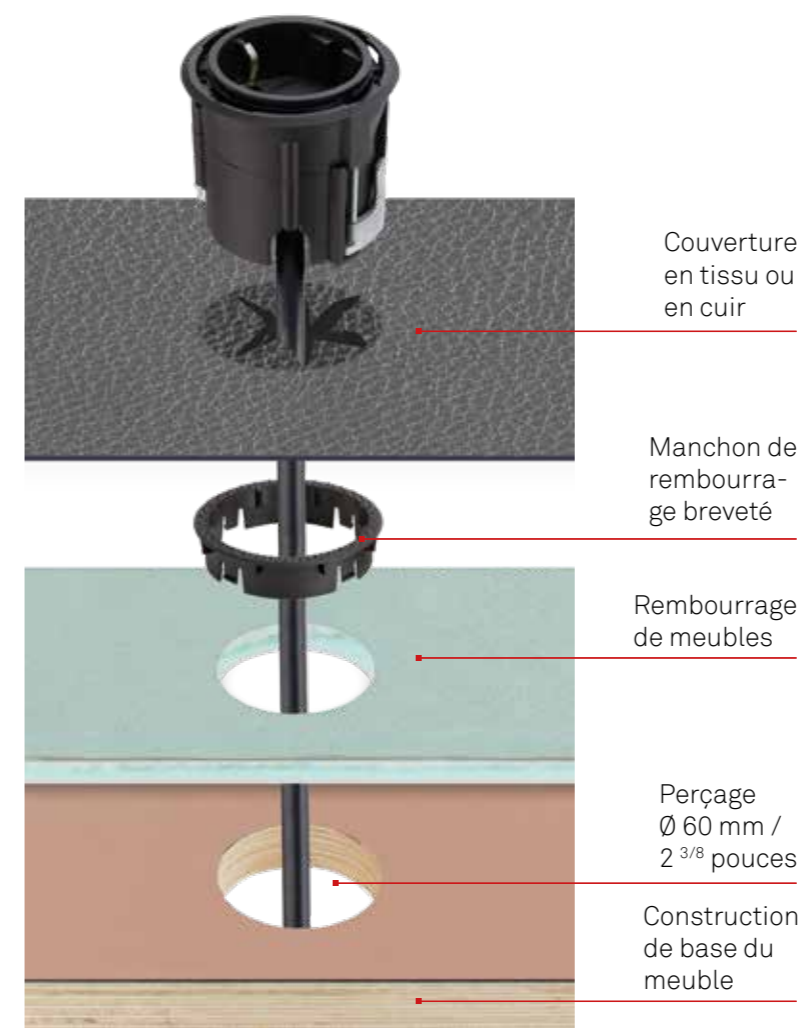

## Taille unique.

Evoline One, l'accès aux données et au courant. La douille ronde peut être installée horizontalement ou verticalement et peut être adaptée aux exigences individuelles grâce à la large gamme de modules d'insertion.

Disponible avec des prises approuvées à l'international.

En plus des inserts variables, Evoline propose également le couvercle rotatif sélectionnable individuellement. Que ce soit sur le lieu de travail, dans la salle de conférence, dans le salon ou dans la cuisine, Evoline One permet un accès rapide et sécurisé à l'électricité ou aux données – et ce de manière très compacte et discrète.

# EVoline® One

Montage dans des meubles rembourrés.

Rouleaux de rembourrage pour rembourrage plat et haut.

7, boulevard de l'Odette  
35740 Pacé - France  
+33 2 23 30 05 15  
[www.CableOrganizer.fr](http://www.CableOrganizer.fr)