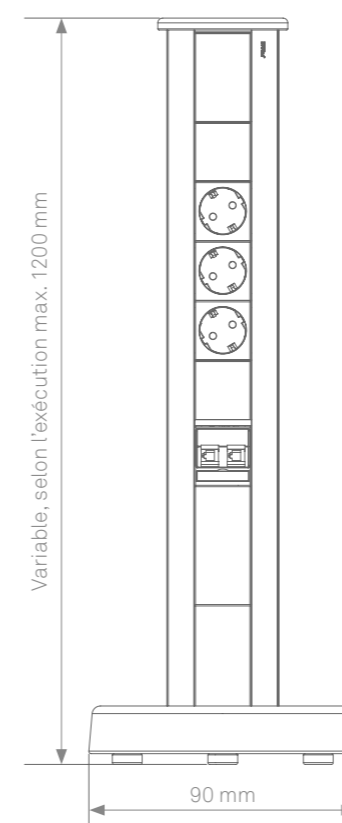

### Stable et peu encombrant.

L'Evoline Vertical se tient librement dans la pièce, stable sur son pied en fonte massive. Vertical, mobile et peu encombrant, c'est la solution idéale pour les bureaux, les hôtels ou les salles des ventes.

Avec une hauteur pouvant atteindre 1,20 m, l'Evoline Vertical met fin à la tâche fastidieuse de se pencher pour atteindre les prises: le raccordement électrique, multimédia et des données est accessible à une hauteur confortable.