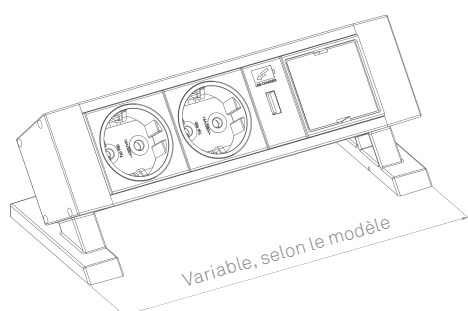

EVOLine® Dock Square

L'EVOLine Dock Square, la nouvelle génération des systèmes de table, réunit le côté compact, la variabilité et la mobilité sur le poste de travail.

Du Dock Square Basic aux versions configurées individuellement, les modules multimédias échangeables permettent une flexibilité sans limites, si vos exigences d'utilisation changent.

Le montage simple par collage facilite le montage. Le joint adhésif se détache à tout moment et le Dock Square peut être librement positionné à partir d'un autre endroit comme sur du verre.

Boîtier	Aluminium, anodisé
Montage	Sur table
Modules interchangeables	50 mm
Configurable	oui

Changement plus simple, plus rapide de module. Montage individuel avec échanges de modules.

Modules de fiches internationaux

Raccordements pour câbles bien accessibles.

Passage simplifié du câble

Montage et démontage rapide
Avec bandes adhésives sans résidus