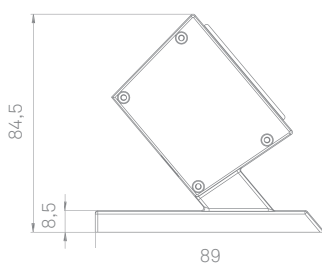

EVOLine® Dock Square

L'EVOLine Dock Square, la nouvelle génération des systèmes de table, réunit le côté compact, la variabilité et la mobilité sur le poste de travail.

Du Dock Square Basic aux versions configurées individuellement, les modules multimédias échangeables permettent une flexibilité sans limites, si vos exigences d'utilisation changent.

Le montage simple par collage facilite le montage. Le joint adhésif se détache à tout moment et le Dock Square peut être librement positionné à partir d'un autre endroit comme sur du verre.

Boîtier	Aluminium, anodisé
Montage	Sur table
Modules interchangeables	50 mm
Configurable	oui