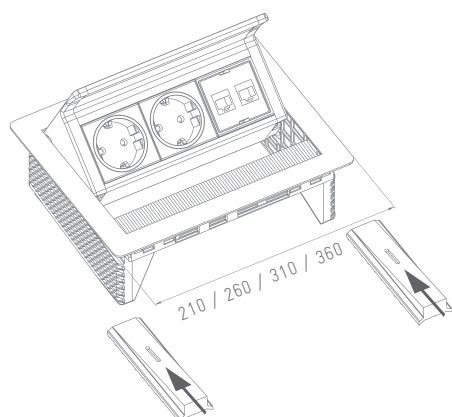

Une pression du doigt suffit.

EVoline® FlipTop *Push*

L'EVoline FlipTop *Push* est une solution intégrée pour tous les domaines de travail qui doivent être approvisionnés en courant, données et multimédias.

Les modules que l'on peut échanger à tout moment pour les données et multimédias vous accordent une flexibilité presque illimitée quand les exigences d'utilisation du poste de travail changent.

Dimensions en mm

Changement plus simple, plus rapide de module. Montage individuel avec échanges de modules.

Fonction Push-to-Open

Position de fin avec encliquetage manuel
Pour entrer facilement la prise.

Module de prise international

Montage rapide pour épaisseur de plaques jusqu'à 50 mm

Clip d'adaptation pour raccordement WireLane sûr.

L'introduction de câble pratique prévoit un ordonnancement sous la table