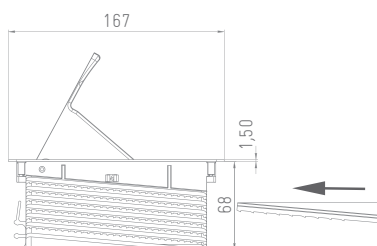

Les modules que l'on peut échanger à tout moment pour les données et multimédias vous accordent une flexibilité presque illimitée quand les exigences d'utilisation du poste de travail changent.

Dimensions en mm

Boîtier	Aluminium, anodisé
Couvercle et cadre extérieur	Acier inox
Montage	dans des plaques de travail (10 – 50 mm)
Configurable	oui

Vous trouverez une sélection de modules interchangeables au chapitre « modules interchangeables » à partir de la page 114.

Changement plus simple, plus rapide de module. Montage individuel avec échanges de modules.

Fonction Push-to-Open

Position de fin avec encliquetage manuel
Pour entrer facilement la prise.

Module de prise international

Montage rapide pour épaisseur de plaques jusqu'à 50 mm

Clip d'adaptation pour raccordement WireLane sûr.

L'introduction de câble pratique prévoit un ordonnancement sous la table