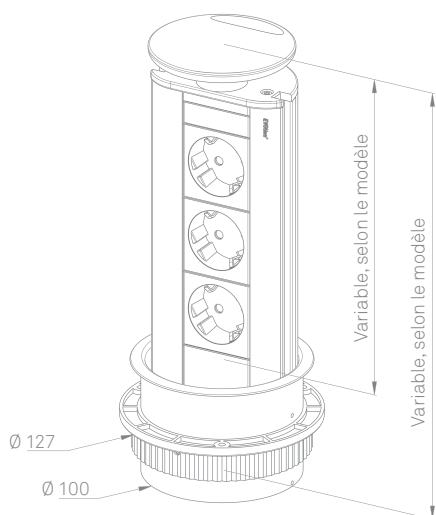

# EVoline® Port

L'EVoline Port permet de cacher facilement les boîtes de raccordement et les câbles dans le déversement. Normalement, on ne voit que des encadrements et couvercles du port sur la surface de la table, à la demande, éclairés par des LED à faible consommation en bleu, rouge, vert ou blanc. Si l'on bascule le couvercle, on peut voir un peu le très bel étui aluminium. Une légère pression du doigt permet de cacher de nouveau l'ensemble des prises dans l'espace creux. Le couvercle mobile offre donc de l'espace pour les câbles.

Pour la fonction et le design, l'EVoline Port a reçu le « red dot award ».

Dimensions en mm

<b>Boîtier</b>	Aluminium
<b>Couvercle</b>	Acier inox, Plastique lacqué
<b>Manchon</b>	Plastique lacqué
<b>Montage</b>	dans des plaques de travail (10 – 50 mm) Diamètre Ø 102 mm
<b>Configurable</b>	oui
<b>Rétractable</b>	oui