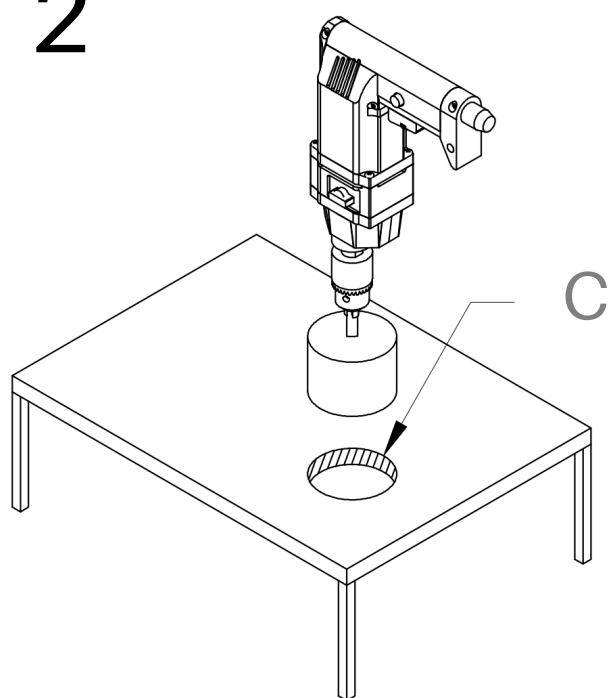

Passe-câbles de bureau en plastique et finition métal

2