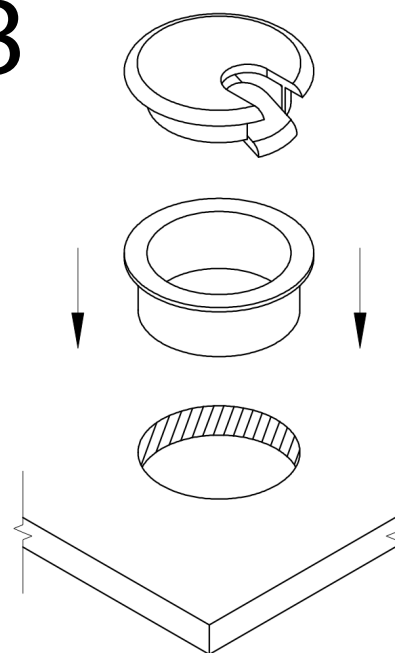

Passe-câbles de bureau en plastique et finition métal

2

3

4

CableOrganizer.fr®

7 boulevard de l'Odet
35740 Pacé - France
+ 33 2 23 30 05 15
www.CableOrganizer.fr