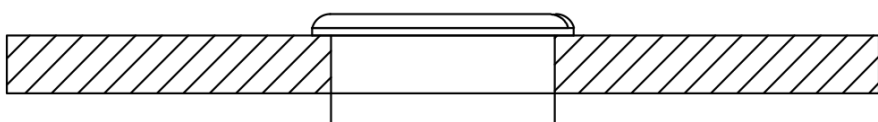

Passe-câbles de bureau en plastique et finition métal

2

3

4

CableOrganizer.fr®

7 boulevard de l'Odet
35740 Pacé - France
+ 33 2 23 30 05 15
www.CableOrganizer.fr