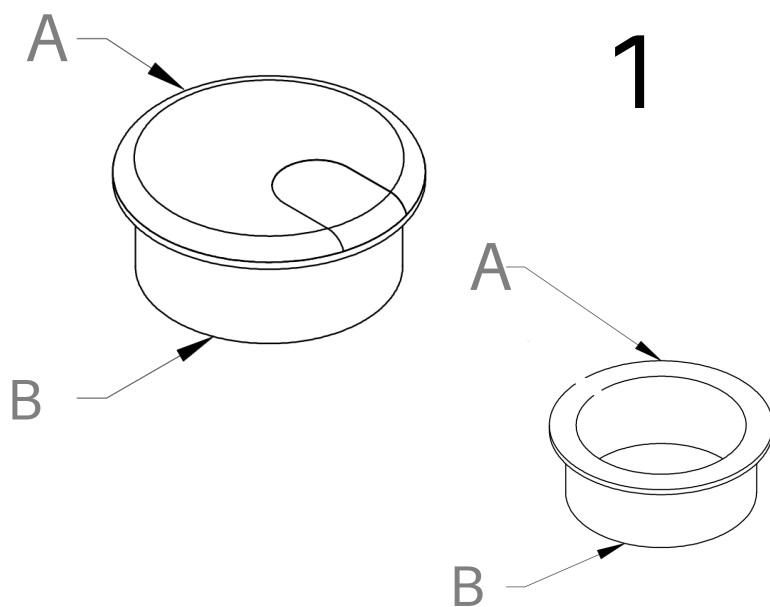

Passe-câbles de bureau en plastique et finition métal

2