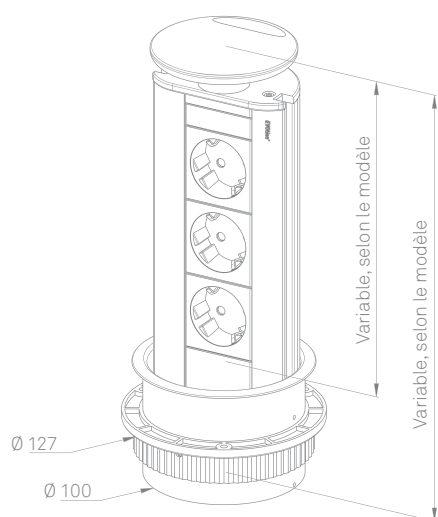

EVoline® Port

L'EVoline Port permet de cacher facilement les boîtes de raccordement et les câbles dans le déversement. Normalement, on ne voit que des encadrements et couvercles du port sur la surface de la table, à la demande, éclairés par des LED à faible consommation en bleu, rouge, vert ou blanc. Si l'on bascule le couvercle, on peut voir un peu le très bel étui aluminium. Une légère pression du doigt permet de cacher de nouveau l'ensemble des prises dans l'espace creux. Le couvercle mobile offre donc de l'espace pour les câbles.

Pour la fonction et le design, l'EVoline Port a reçu le « red dot award ».

Dimensions en mm

Boîtier	Aluminium
Couvercle	Acier inox, Plastique lacqué
Manchon	Plastique lacqué
Montage	dans des plaques de travail (10 – 50 mm) Diamètre Ø 102 mm
Configurable	oui
Rétractable	oui