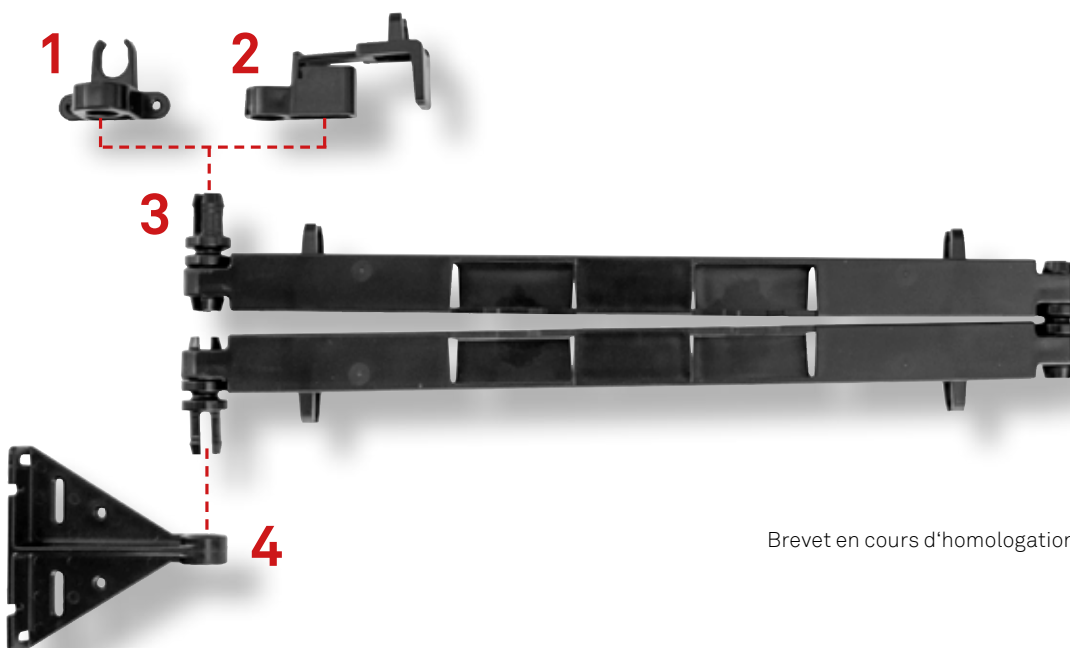

EVoline[®] Wing

Les tiroirs sont ainsi électrifiés en toute sécurité.

Le système de gestion des câbles pour tous les éléments de meuble mobiles et coulissants – horizontalement et verticalement.

L'EVoline Wing est la solution pour les prises et les systèmes de chargeur intégrés dans les tiroirs.

Le Wing garantit un acheminement sûr et peu encombrant des câbles derrière le tiroir, sans risque de les plier ou de les coincer, et assure une parfaite ouverture et fermeture.

Que ce soit dans des cuisines ou dans des ateliers, sur fond bois ou métallique, cette solution intégrée permet des options de montage sur mesure, pour l'installation sûre de branchements et de connexions faciles d'accès dans l'espace de rangement. Convient pour tous les types de câbles, par ex. HDMI, LAN, etc., y compris les câbles métalliques pour la sécurité des tiroirs.

1 Montage sur un mur de fond en bois

2 Montage sur un panneau arrière métallique

Brevet en cours d'homologation.

Contenu de la livraison:

- 1 Guide-câbles pour panneau arrière en bois à fixer à visser
- 2 Guide-câbles pour panneau arrière métallique à serrer
- 3 Guide-câbles bras prémonté
- 4 Équerre de montage

EVoline Wing - Le système de gestion des câbles pour toutes les parties de meubles mobiles et/ou coulissants - horizontalement et verticalement - Pour tous les types de câbles comme par exemple HDMI, LAN, etc. jusqu'aux câbles métalliques pour la sécurité des tiroirs.