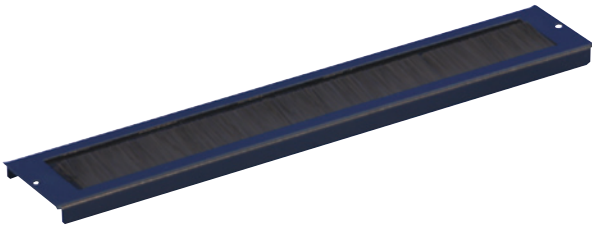

## Panneaux d'entrée de câbles à balais

Panneaux équipés de deux brosses. Matériau : acier laminé à froid d'épaisseur 1,2mm. Couleur : noire.

Référence	Dimensions (mm)	Compatible lignes			
		30	100	300	800
71072	395x63x12	✓			✓