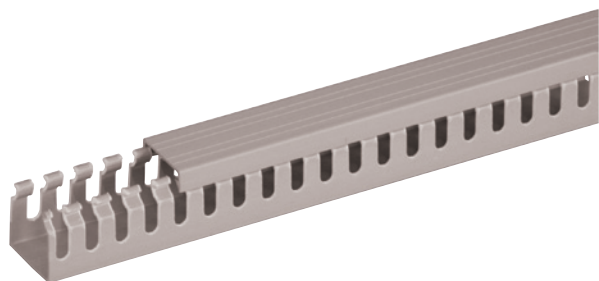

## Rails plastiques de gestion de câbles

Ces rails se fixent sur les montants de la baie et permettent ainsi le rangement des câbles.

Références	Dim. (mm)	Hauteur	Compatible lignes			
			30	100	300	800
71100	35x35	42U	✓	✓	✓	
71101	50x50	42U	✓	✓	✓	