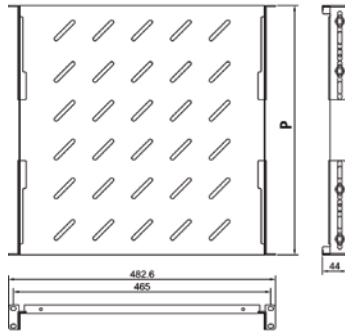

Tablettes fixes, fixations 19" avant et arrière réglables

Étagères pour baie 19" avec fixations. S'utilisent avec des équipements légers. Matériau : acier laminé à froid d'épaisseur 1,2mm. Charge admissible : 60kg. Couleur : noire.

Références	Prof. baie	Prof.(mm)	Compatible lignes			
			30	100	300	800
71137	600	350	✓	✓		
71138	800	550	✓	✓		
71139	1000	710	✓	✓		
71463	1200	950			✓	