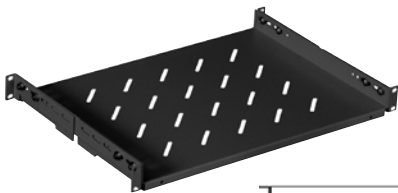

Tablettes fixes, fixations 19" avant et arrière réglables

Étagères pour baie 19" avec fixations. S'utilisent avec des équipements légers. Matériau : acier laminé à froid d'épaisseur 1,2mm. Charge admissible : 60kg. Couleur : noire.

Références	Prof. baie	Prof.(mm)	Compatible lignes			
			30	100	300	800
71137	600	350	✓	✓		
71138	800	550	✓	✓		
71139	1000	710	✓	✓		
71463	1200	950			✓	