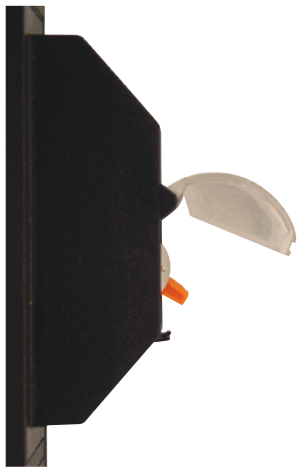

Bandeau de prises 19 pouces 6PC avec disjoncteur

Bandeaux 19" 1U, 6 prises avec disjoncteur 16A et différentiel 30mA

Ces bandeaux d'alimentation électrique PLATINE RÉSEAUX® 6 PC 19 pouces sur 1U DISJONCTEUR 16A et DIFFERENTIEL 30mA offrent une sécurité optimale des équipements et des personnes. Le disjoncteur différentiel dispose d'un interrupteur ON / OFF protégé par un volet de protection afin d'éviter tout déclenchement accidentel.

La fabrication est soignée. Le matériau du bandeau en aluminium laqué époxy noir satiné offre une excellente solidité sans concession au design. Le bandeau d'alimentation électrique PLATINE RÉSEAUX® 6 PC 19 pouces sur 1U DISJONCTEUR 16A et DIFFERENTIEL 30mA est une version optimisée et d'une facture exceptionnelle.

Caractéristiques:

- 2,80m de cordon,
- 6 prises Type E CEE 7 / 7,
- Câble 3 x 1,5mm²,
- Sortie de câble en côté,
- Disjoncteur 16A avec différentiel 30 mA,
- Volet de protection mécanique du disjoncteur,
- Le bandeau est en aluminium laqué époxy noir mat.