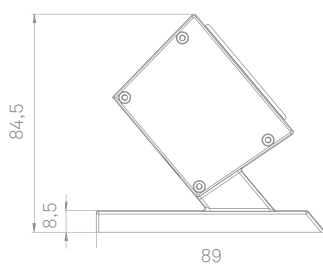

EVOLine[®] Dock Square

EVOLine® Dock Square

L'EVOLine Dock Square, la nouvelle génération des systèmes de table, réunit le côté compact, la variabilité et la mobilité sur le poste de travail.

Du Dock Square Basic aux versions configurées individuellement, les modules multimédias échangeables permettent une flexibilité sans limites, si vos exigences d'utilisation changent.

Le montage simple par collage facilite le montage. Le joint adhésif se détache à tout moment et le Dock Square peut être librement positionné à partir d'un autre endroit comme sur du verre.

| | |
|--------------------------|--------------------|
| Boîtier | Aluminium, anodisé |
| Montage | Sur table |
| Modules interchangeables | 50 mm |
| Configurable | oui |