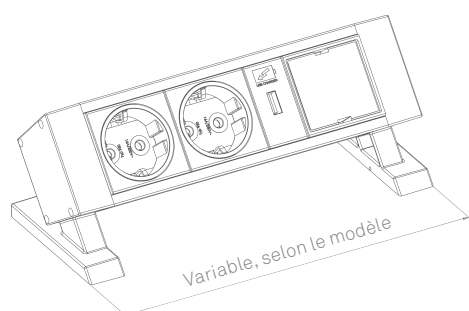

EVOLine[®] Dock Square

EVOLine® Dock Square

L'EVOLine Dock Square, la nouvelle génération des systèmes de table, réunit le côté compact, la variabilité et la mobilité sur le poste de travail.

Du Dock Square Basic aux versions configurées individuellement, les modules multimédias échangeables permettent une flexibilité sans limites, si vos exigences d'utilisation changent.

Le montage simple par collage facilite le montage. Le joint adhésif se détache à tout moment et le Dock Square peut être librement positionné à partir d'un autre endroit comme sur du verre.

| | |
|--------------------------|--------------------|
| Boîtier | Aluminium, anodisé |
| Montage | Sur table |
| Modules interchangeables | 50 mm |
| Configurable | oui |