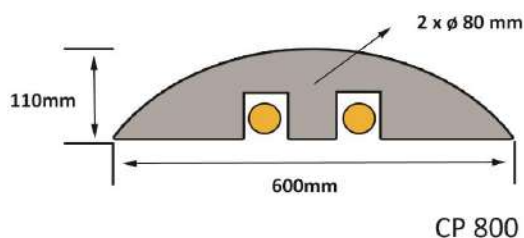

FICHE TECHNIQUE

CP800

Longueur (mm)	Largeur (mm)	Hauteur (mm)	Passe câble (mm)	Poids (kg)
600	500	110	2 x ø 80	22

Fabriqué en : caoutchouc

Coloris : noir et blanc

Gamme : SIGN

Code usine : J6

Code douane : 4016999790

EAN : 3321360006608

Caractéristiques :

- Protège câble et tuyaux pour véhicules lourds
- Equipé de 4 réflecteurs et 2 dents de requins qualité 3M pour une bonne visibilité
- 2 passes câbles de diamètre ø 80 mm
- H de liaisons en option
- Fixations asphalte (réf : SPIKES) ou béton (réf : FIX4SB) en option, collage possible (réf : RQGLUE)
- Eviter le contact prolongé aux hydrocarbures
- Fabriqué 100% en caoutchouc
- Température d'utilisation -40/+60°C
- Résiste au passage de véhicules jusqu'à 40T
- Vitesse de franchissement conseillée : 5 km/h